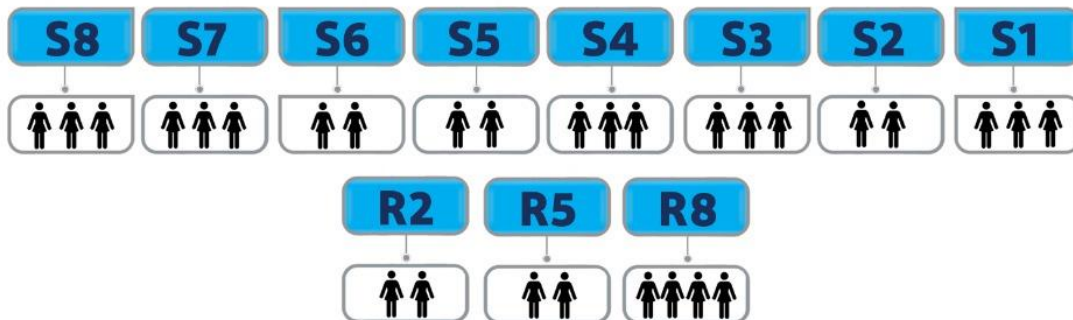

شهریه خوابگاه های دانشجویی ۱۴۰۱
پردیس بین الملل کیش دانشگاه صنعتی شریف

خوابگاه دختران

ظرفیت خوابگاه دختران ۱۴۰۱

پردیس بین الملل کیش دانشگاه صنعتی شریف

خوابگاه پسران

نیمسال				یکسال			
۶ نفره	۴ نفره	۳ نفره	۲ نفره	۶ نفره	۴ نفره	۳ نفره	۲ نفره
۱۳۵,۰۰۰,۰۰۰ ریال	۱۵۷,۵۰۰,۰۰۰ ریال	۱۶۸,۷۵۰,۰۰۰ ریال	۱۸۰,۰۰۰,۰۰۰ ریال	۲۵۶,۵۰۰,۰۰۰ ریال	۳۹۹,۲۵۰,۰۰۰ ریال	۳۲۰,۶۲۰,۰۰۰ ریال	۳۴۲,۰۰۰,۰۰۰ ریال
در ۲ قسط	در ۲ قسط	در ۲ قسط	در ۲ قسط	در ۲ قسط	در ۲ قسط	در ۲ قسط	در ۲ قسط
مبلغ هر قسط	مبلغ هر قسط	مبلغ هر قسط	مبلغ هر قسط	مبلغ هر قسط	مبلغ هر قسط	مبلغ هر قسط	مبلغ هر قسط
۶۷,۵۰۰,۰۰۰ ریال	۷۸,۷۵۰,۰۰۰ ریال	۸۴,۳۷۵,۰۰۰ ریال	۹۰,۰۰۰,۰۰۰ ریال	۱۲۸,۲۵۰,۰۰۰ ریال	۱۹۹,۶۲۵,۰۰۰ ریال	۱۶۰,۳۱۰,۰۰۰ ریال	۱۷۱,۰۰۰,۰۰۰ ریال