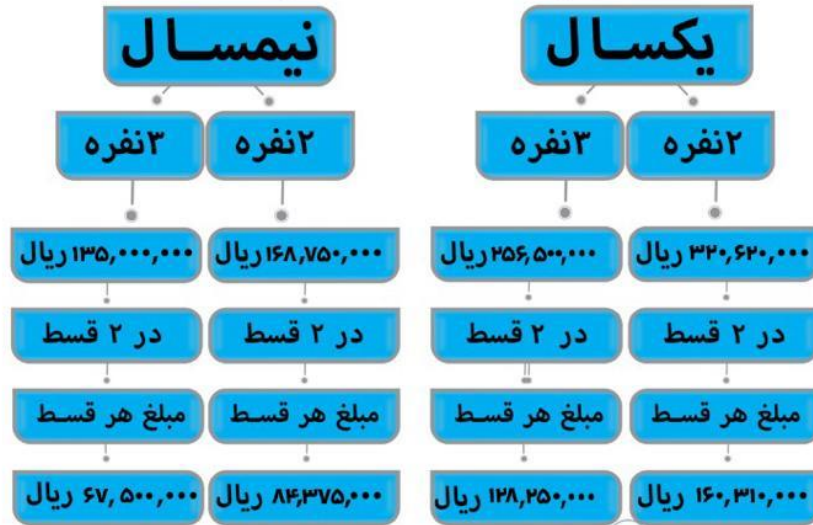

شهریه خوابگاه های دانشجویی ۱۴۰۱
پردیس بین الملل کیش دانشگاه صنعتی شریف

خوابگاه دختران