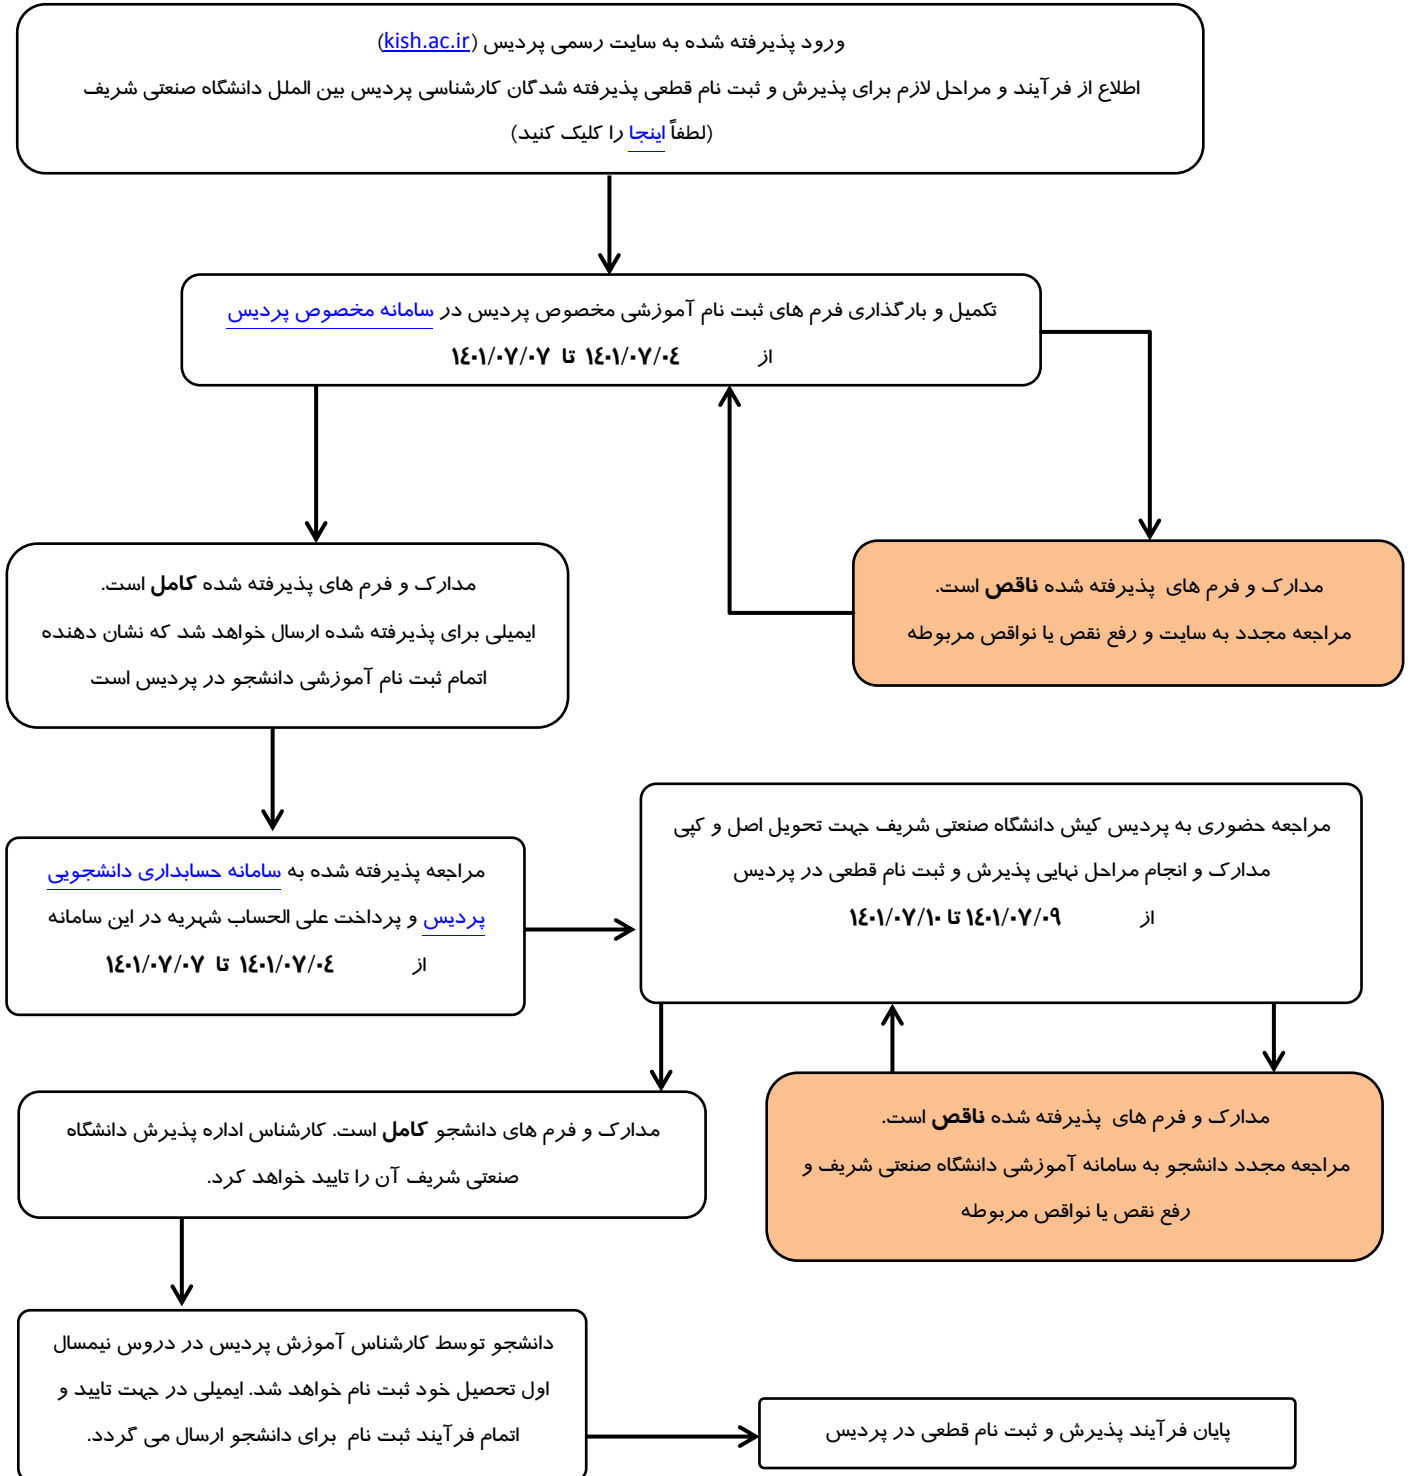

گردش کار ثبت نام پذیرفته شدگان کارشناسی مهرماه ۱۴۰۱

کلاسهای درسی پذیرفته شدگان مهر ۱۴۰۱ از روز شنبه ۹ مهرماه آغاز خواهد شد.

تماماً در سایت پردیس (kish.ac.ir) و [کانال اطلاع رسانی آموزش](#)
قرار دارد یا قرار خواهد گرفت.